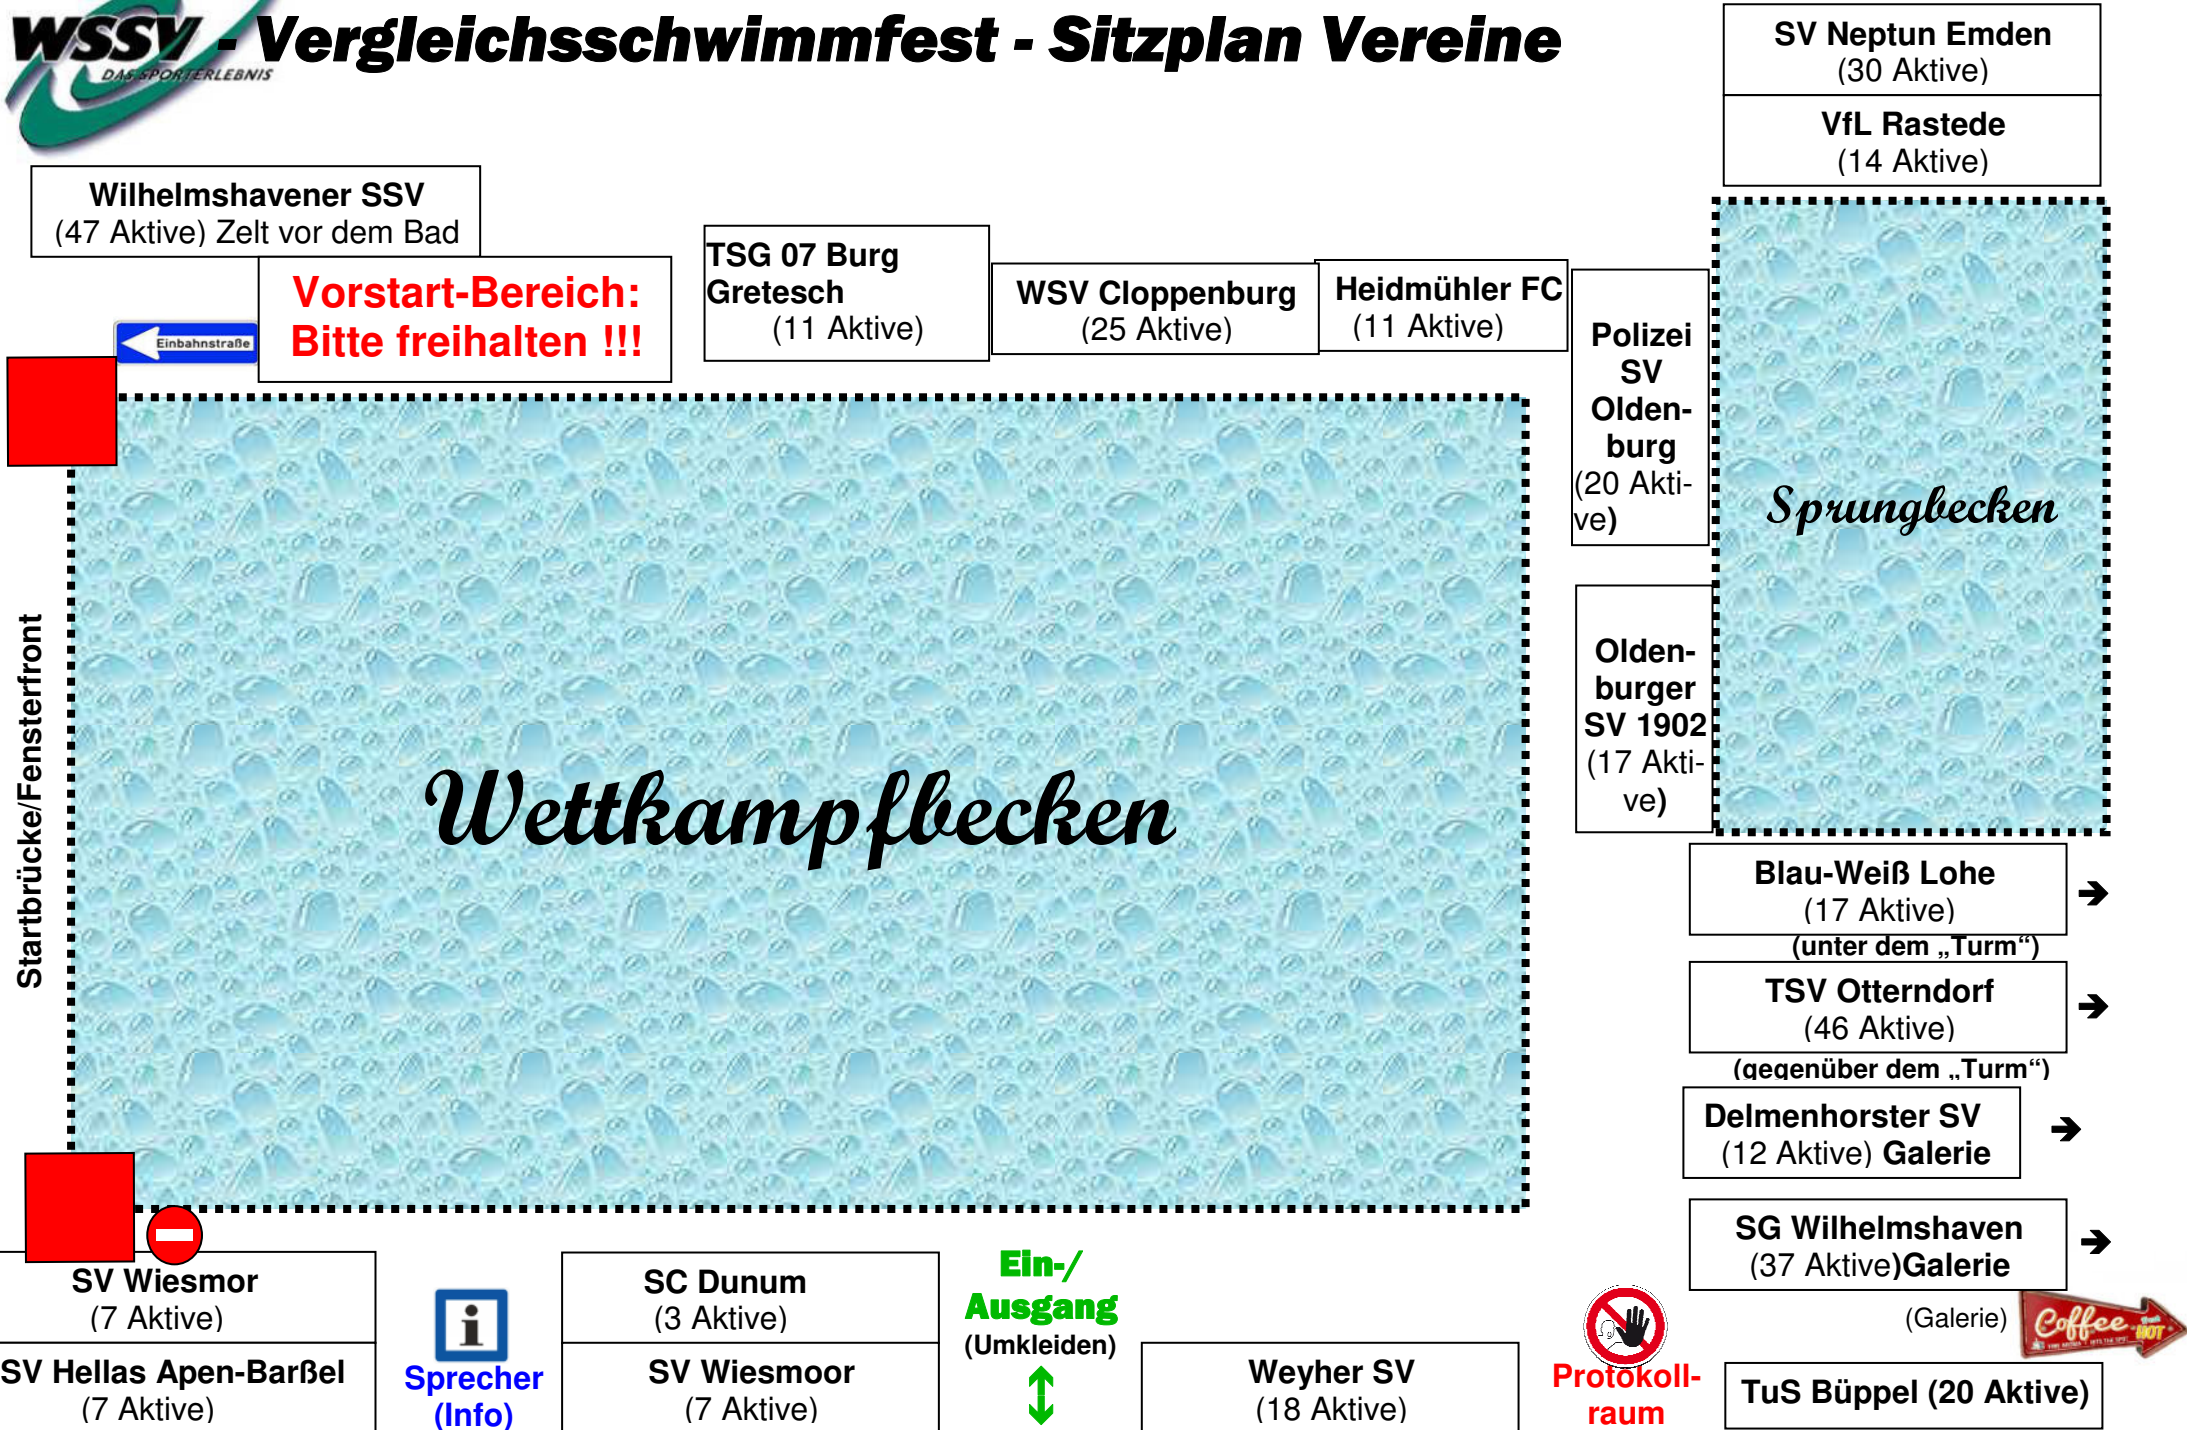

Wettkampffolge

(Uhrzeiten ohne Gewähr)

1. Veranstaltungs-Abschnitt

14.05.2022

Geschätzte Zeiten!!!

WK	1	25 m Brust (kindgerecht)	weiblich	2015 u.j.	2 Läufe	9:30- 9:32 Uhr
WK	2	25 m Brust (kindgerecht)	männlich	2015 u.j.	1 Lauf	9:32- 9:34 Uhr
WK	3	25 m Rücken (kindgerecht)	weiblich	2015 u.j.	2 Läufe	9:34- 9:35 Uhr
WK	4	25 m Rücken (kindgerecht)	männlich	2015 u.j.	1 Lauf	9:35- 9:37 Uhr
WK	5	25 m Freistil (kindgerecht)	weiblich	2015 u.j.	2 Läufe	9:37- 9:39 Uhr
WK	6	25 m Freistil (kindgerecht)	männlich	2015 u.j.	1 Lauf	9:40- 9:41 Uhr

2. Veranstaltungs-Abschnitt

14.05.2022

Geschätzte Zeiten!!!

WK	7	200 m Freistil	weiblich	2013 u.ä.	10 Läufe	10:15-10:50 Uhr
WK	8	200 m Freistil	männlich	2013 u.ä.	8 Läufe	10:50-11:18 Uhr
WK	9	100 m Lagen	weiblich	2013 u.ä.	9 Läufe	11:18-11:35 Uhr
WK	10	100 m Lagen	männlich	2013 u.ä.	6 Läufe	11:36-11:47 Uhr
WK	11	50 m Rücken	weiblich	2014 u.ä.	24 Läufe	11:47-12:16 Uhr
WK	12	50 m Rücken	männlich	2014 u.ä.	15 Läufe	12:17-12:34 Uhr
WK	13	100 m Schmetterling	weiblich	2012 u.ä.	4 Läufe	12:35-12:42 Uhr
WK	14	100 m Schmetterling	männlich	2012 u.ä.	3 Läufe	12:42-12:47 Uhr
WK	15	100 m Brust	weiblich	2013 u.ä.	13 Läufe	12:48-13:14 Uhr
WK	16	100 m Brust	männlich	2013 u.ä.	8 Läufe	13:14-13:30 Uhr
WK	17	50 m Freistil	weiblich	2014 u.ä.	37 Läufe	13:30-14:08 Uhr
WK	18	50 m Freistil	männlich	2014 u.ä.	22 Läufe	14:08-14:30 Uhr

3. Veranstaltungs-Abschnitt

14.05.2022

Geschätzte Zeiten!!!

WK	19	4x50 m Lagen Pokalstaffel	weiblich	2009-2012	2 Läufe	14:55-15:02 Uhr
WK	20	4x50 m Lagen Pokalstaffel	männlich	2009-2012	1 Lauf	15:02-15:05 Uhr
WK	21	4x50 m Lagen Pokalstaffel	weiblich	2005-2008	2 Läufe	15:05-15:11 Uhr
WK	22	4x50 m Lagen Pokalstaffel	männlich	2005-2008	1 Lauf	15:11-15:14 Uhr
WK	23	50 m Schmetterling	weiblich	2013 u.ä.	12 Läufe	15:15-15:26 Uhr
WK	24	50 m Schmetterling	männlich	2013 u.ä.	8 Läufe	15:26-15:34 Uhr
WK	25	100 m Rücken	weiblich	2014 u.ä.	8 Läufe	15:34-15:51 Uhr
WK	26	100 m Rücken	männlich	2014 u.ä.	5 Läufe	15:52-16:04 Uhr
WK	27	50 m Brust	weiblich	2014 u.ä.	23 Läufe	16:04-16:34 Uhr
WK	28	50 m Brust	männlich	2014 u.ä.	13 Läufe	16:34-16:50 Uhr
WK	29	100 m Freistil	weiblich	2014 u.ä.	22 Läufe	16:50-17:28 Uhr
WK	30	100 m Freistil	männlich	2014 u.ä.	17 Läufe	17:29-17:58 Uhr
WK	31	200 m Lagen	weiblich	2012 u.ä.	4 Läufe	17:58-18:14 Uhr
WK	32	200 m Lagen	männlich	2012 u.ä.	1 Lauf	18:14-18:18 Uhr

WSSV - Vergleichsschwimmfest - Sitzplan Vereine

Achtung: Rettungswege unbedingt freihalten! Keine Belegung der Nautimo-Liegen! Nutzung des Erlebnisbereiches nur gegen Gebühr!